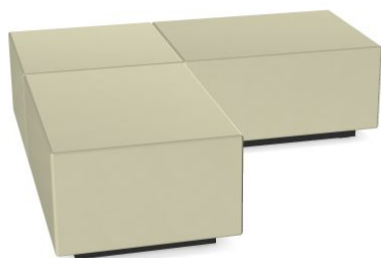

# MEBELES

**JAZZ Chill Out 600x600:**

**Kods: PSGA100-D86**

**Cena ar PVN: 1648.75 €**

**Cena bez PVN: 1363 €**

Pouf. Base - black painted metal.

Nosaukums	Vērtība
Zīmols	Narbutas